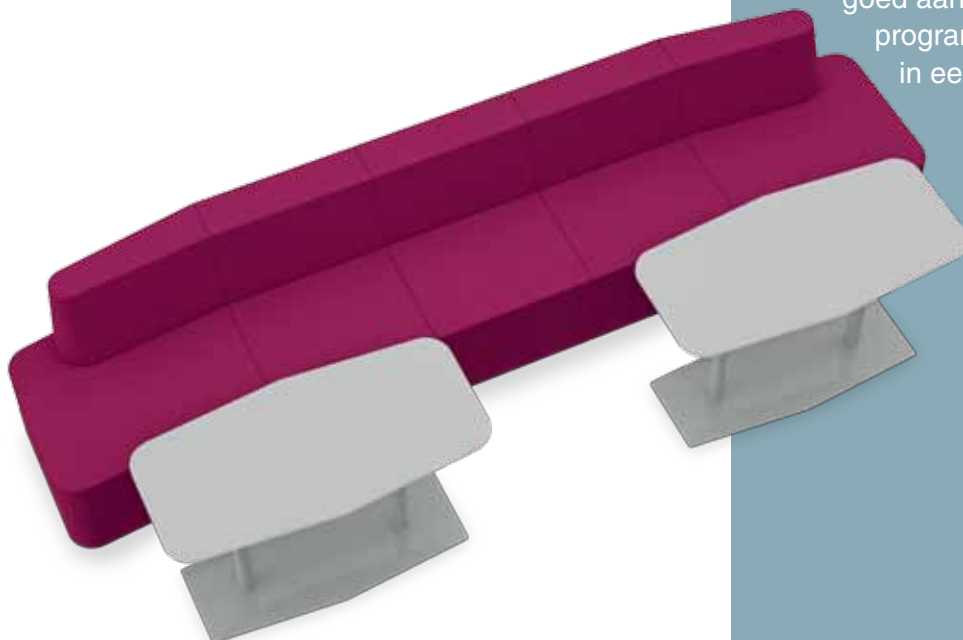

Einladend

Inviting / Convivial / Uitnodigend

Organic Link ist anpassungsfähig und taugt als Work-Café (mit hohem Tisch) als Bistro- oder mobiler Einzel- und Gruppenarbeitsplatz (kleiner Tisch). Organic Link folgt dem selben ganzheitlichen Ausstattungsanspruch wie Viasits Organic Office. Für flexible, identitätsstiftende Büroumgebungen aus einem Guss.

Organic Link is adaptable and versatile. It can be used as a “work café” with high table or as a mobile worker booth or group workplace with a small table. Organic Link follows the same holistic approach to furnishings as Viasit’s Organic Office creating flexible office environments with identity.

Organic Link s’adapte à toutes les situations : la petite table sur pied convient au travail individuel ou en petit comité, la table de plus grand format est idéale pour un espace de travail collectif ; il est également possible de lui associer la table d’appoint d’Organic Office. Dans le même esprit de flexibilité et de modularité les deux collections de Viasit se complètent et s’associent parfaitement.

Organic Link is zowel als concentratie-werkplek, vergaderwerkplek en informele werkplek inzetbaar. De vormgeving sluit goed aan op het modulaire Organic Office programma, voor een flexibele inrichting in een hedendaagse werkomgeving.