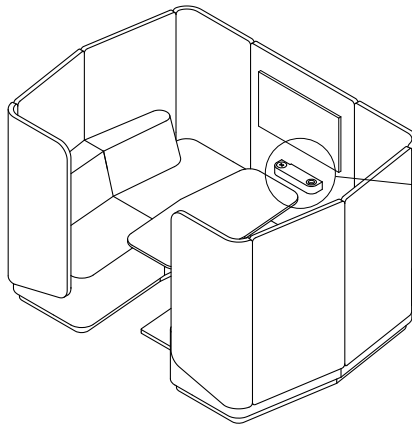

Elektroboard
Smart connection module
Boîtier électronique
Elektrische board