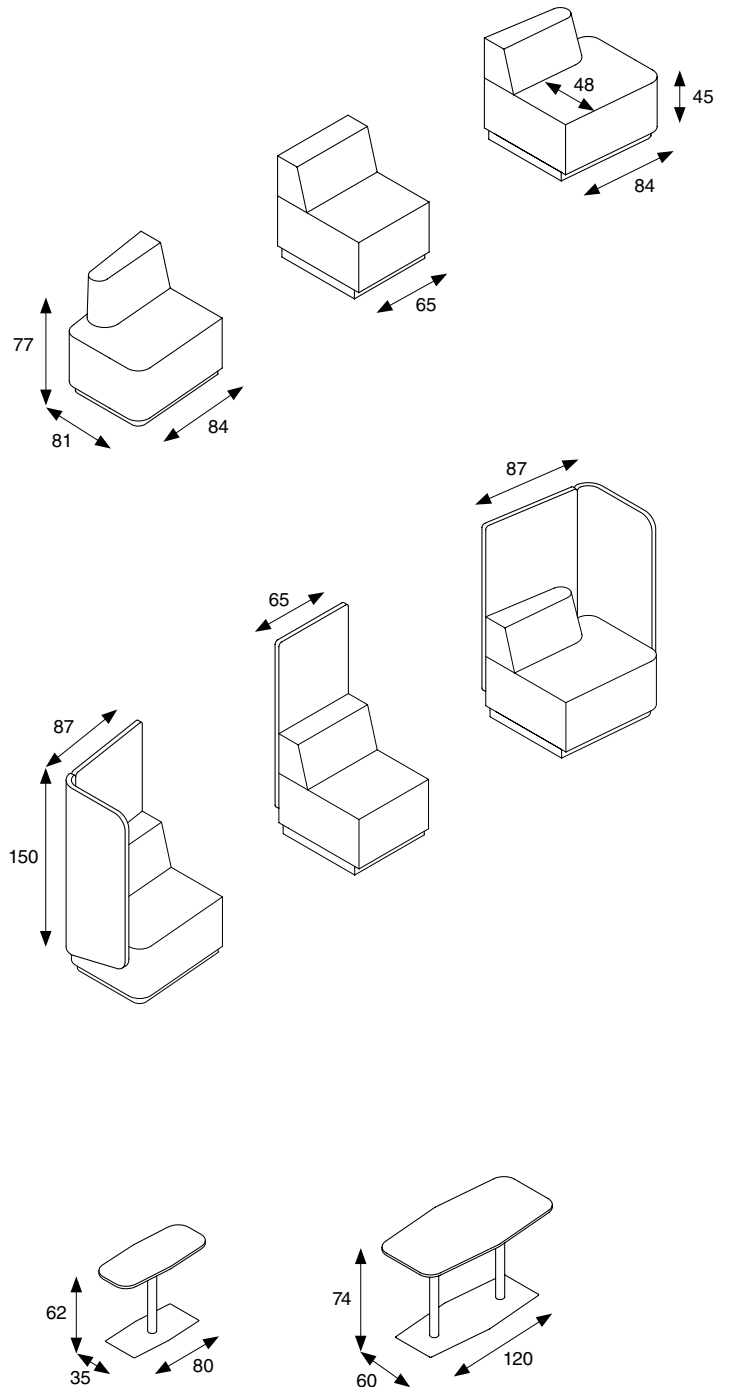

Organic Link is a flexible system comprising 3 seating elements and acoustic screens. Fixed seating arrangements for two, three or more people can be configured using these elements which, in turn can be grouped into "collaborative rooms" and capsules. A small occasional table and collaborative table for four persons complete the programme. All elements feature base plints legs finished in silver power coated paint.

Organic Link est un mobilier flexible, reconfigurable et évolutif composé d'assises, de dossiers et de cloisons. À partir de ces éléments, il est possible de former des banquettes solidement reliées entre elles pour deux, trois ou davantage de personnes. Par la suite on peut créer des espaces de réunion. Une table basse individuelle et une table de plus grand format, pour quatre personnes, complètent l'ensemble. Tous les éléments ont un piètement avec embase teinté époxy gris argent.

Organic link is een modulair systeem, bestaande uit zit- en rugelementen. Deze elementen zijn éérvoudig koppelbaar en geschikt voor twee, drie of meer personen. Naast de te configureren zitelementen beschikt het programma tevens over bijpassende tafels. Alle zitelementen zijn uitgevoerd met een zilvermetallisch sokkel, de tafels een zilvermetallisch onderstel.