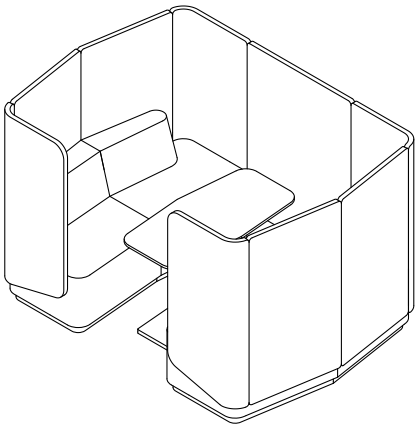

Elektroboard
Smart connection module
Boîtier électronique
Elektrische board