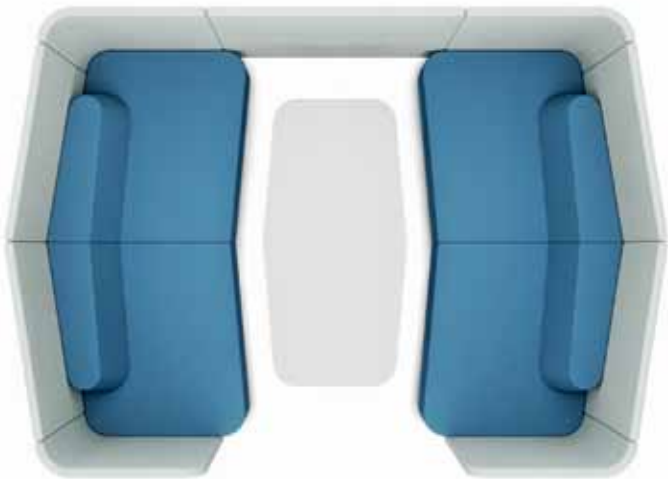

Konferenz- nische

Conference Capsule / Espaces de réunion / Werkruimte

In der nach drei Seiten geschlossenen Organic Link Konferenznische hat man wirklich seine Ruhe, arbeitet konzentriert und ohne Ablenkung. Mit Hilfe des zusätzlich erhältlichen Elektro-Boards schließt man Monitore an der Medienwand an, lädt Smartphones und Tablets und bündelt den Kabelsalat.

Closed on three sides, Organic Link Conference Capsules provide an enclosed and creative space for peace and quiet, allowing users to concentrate and work without distraction. The smart connection module facilitates the use of monitors, for smartphones and tablets to be charged, and safe storage of cables.

Avec l'ajout d'un panneau de cloisonnement supplémentaire Organic Link se transforme en espace de réunion : fermé sur trois côtés, l'utilisateur peut travailler au calme sans être dérangé. Grâce à un boîtier électronique optionnel il est possible de connecter des écrans au panneau multimédia, de charger les smartphones et les tablettes et de gérer les câbles.

Met de aan drie zijden afgesloten werkplek biedt Organic Link een creatieve ruimte voor rust en stilte en geeft de gebruikers de mogelijkheid niet te worden afgeleid en geconcentreerd te kunnen werken. De slimme verbindingswand vergemakkelijkt het gebruik van beeldschermen in combinatie met het gebruik van tablets, smartphones etc. en het veilig opbergen van kabels.