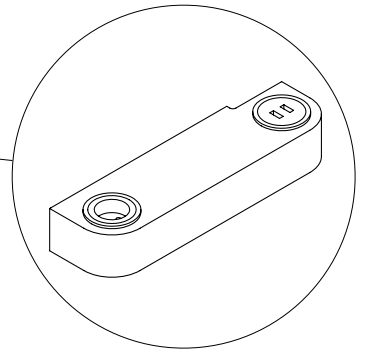

Elektroboard
Smart connection module
Boîtier électronique
Elektrische board